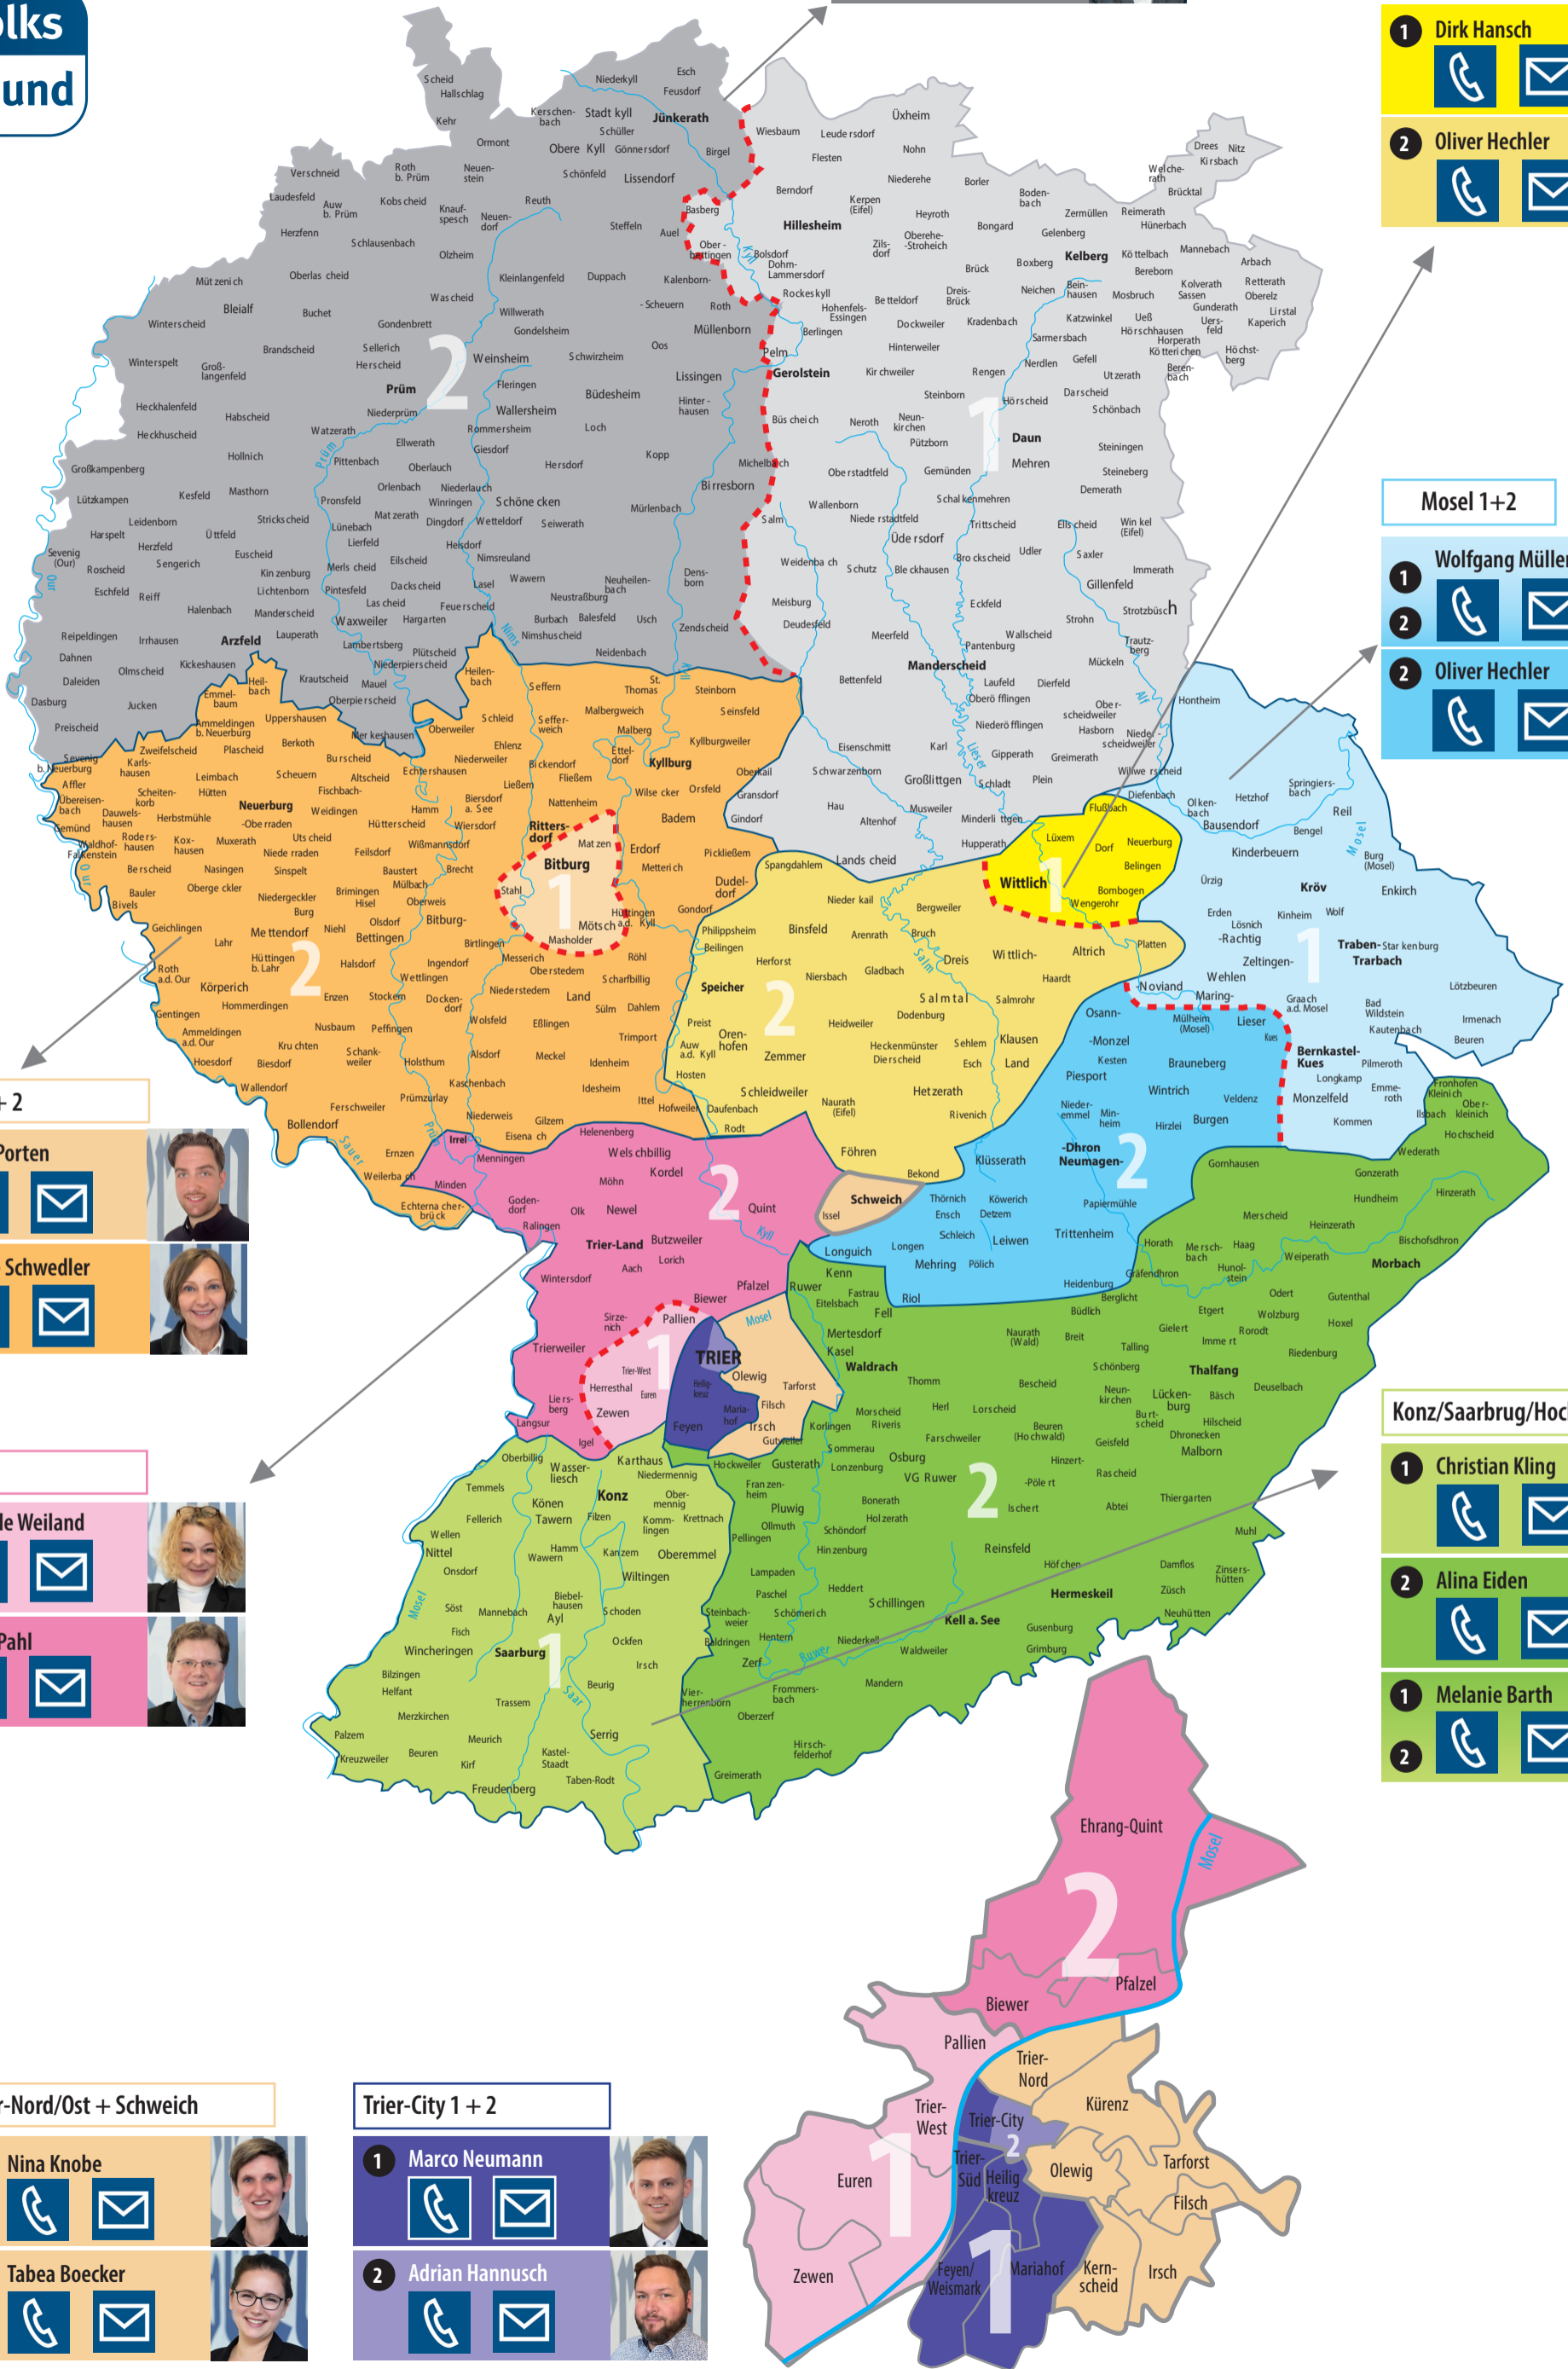

Verkaufsgebiete

Trierischer Volksfreund

Eifel 1+2

1 Christopher Ludwig

2

Wittlich 1+2

1 Dirk Hansch

2 Oliver Hechler

Mosel 1+2

1 Wolfgang Müller

2 Oliver Hechler

Bitburg 1 + 2

1 Jonas Porten

2 Sabine Schwedler

West 1 + 2

1 Gabriele Weiland

2 Oliver Pahl

Trier-Nord/Ost + Schweich

• Nina Knobe

• Tabea Boecker

Trier-City 1 + 2

1 Marco Neumann

2 Adrian Hannusch

Konz/Saarbrüg/Hochwald